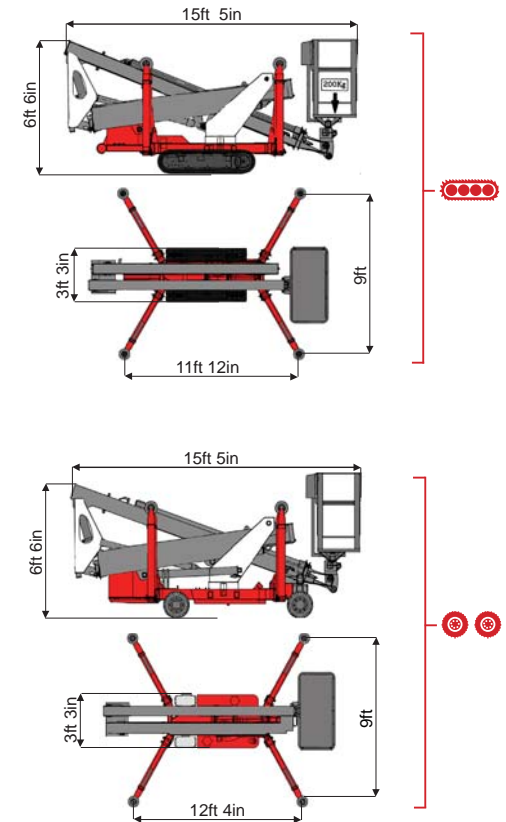

73ft 10in ↑  
32ft 10in →  
440 lb 🧑🧑

BI-ENERGY Diesel+AC																		
TZX 730/C		73ft 10in	32ft 10in	264/440 lb	360°	4ft 7in/2ft 4in	90°+90°	9ft-10ft 11in	25%	20%	1,24 mph	5512 lb	4188 lb	8143,2 psf	940 psf	3ft 3in	15ft 5in	6ft 6in
TZX 730/R		73ft 10in	32ft 10in	264/440 lb	360°	4ft 7in/2ft 4in	90°+90°	9ft-10ft 11in	25%	20%	1,24 mph	5512 lb	4188 lb	8143,2 psf	12424 psf	3ft 3in	15ft 5in	6ft 6in