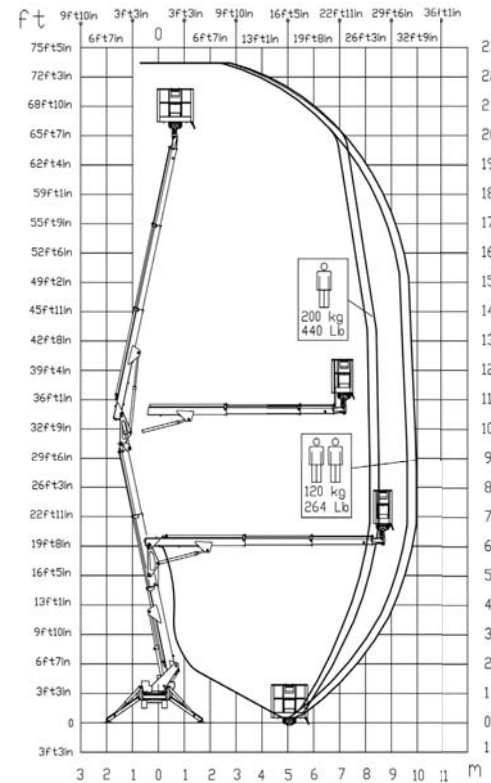

73ft 10in ↑  
32ft 10in →  
440 lb 🧑🧑

BI-ENERGY Diesel+AC																		
TZX 730/C		73ft 10in	32ft 10in	264/440 lb	360°	4ft 7in/2ft 4in	90°+90°	9ft-10ft 11in	25%	20%	1,24 mph	5512 lb	4188 lb	8143,2 psf	940 psf	3ft 3in	15ft 5in	6ft 6in
TZX 730/R		73ft 10in	32ft 10in	264/440 lb	360°	4ft 7in/2ft 4in	90°+90°	9ft-10ft 11in	25%	20%	1,24 mph	5512 lb	4188 lb	8143,2 psf	12424 psf	3ft 3in	15ft 5in	6ft 6in